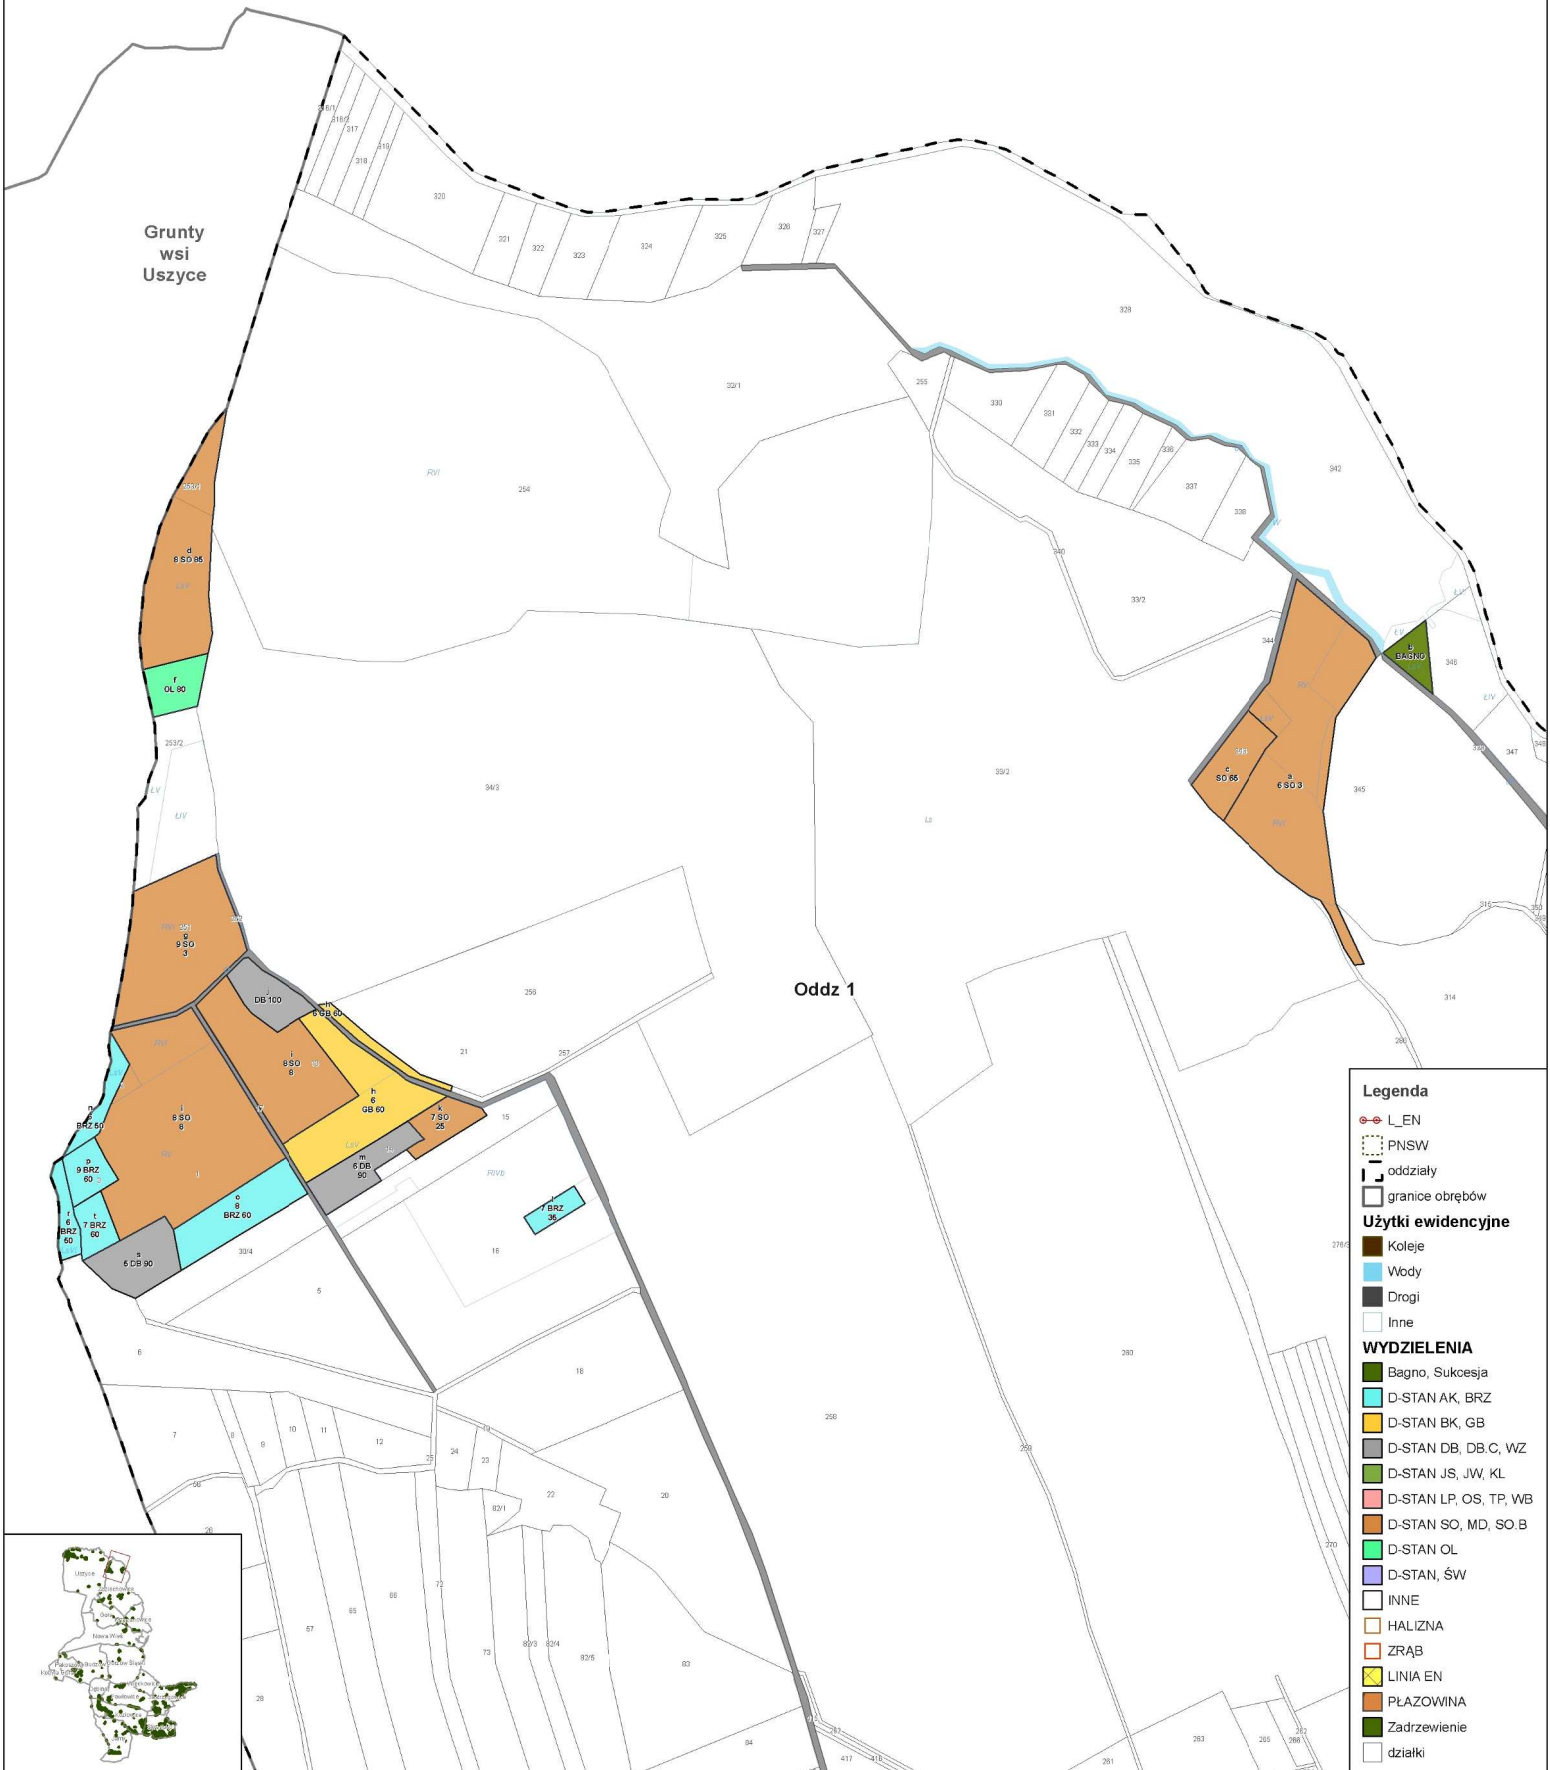

Mapa Gospodarcza Lasów
 obrębu ewidencyjnego
 Zdziechowice
 ark. 2 z 2
 skala 1 : 5 000

Grunty wsi Uszyce

Oddz 1

Legenda	
	L_EN
	PNSW
	oddziały
	granice obrębów
Użytki ewidencyjne	
	Koleje
	Wody
	Drogi
	Inne
WYDZIELENIA	
	Bagno, Sukcesja
	D-STAN AK, BRZ
	D-STAN BK, GB
	D-STAN DB, DB.C, WZ
	D-STAN JS, JW, KL
	D-STAN LP, OS, TP, WB
	D-STAN SO, MD, SO.B
	D-STAN OL
	D-STAN, ŚW
	INNE
	HALIZNA
	ZRAŁ
	LINIA EN
	PŁAZOWINA
	Zadrzewienie
	działki