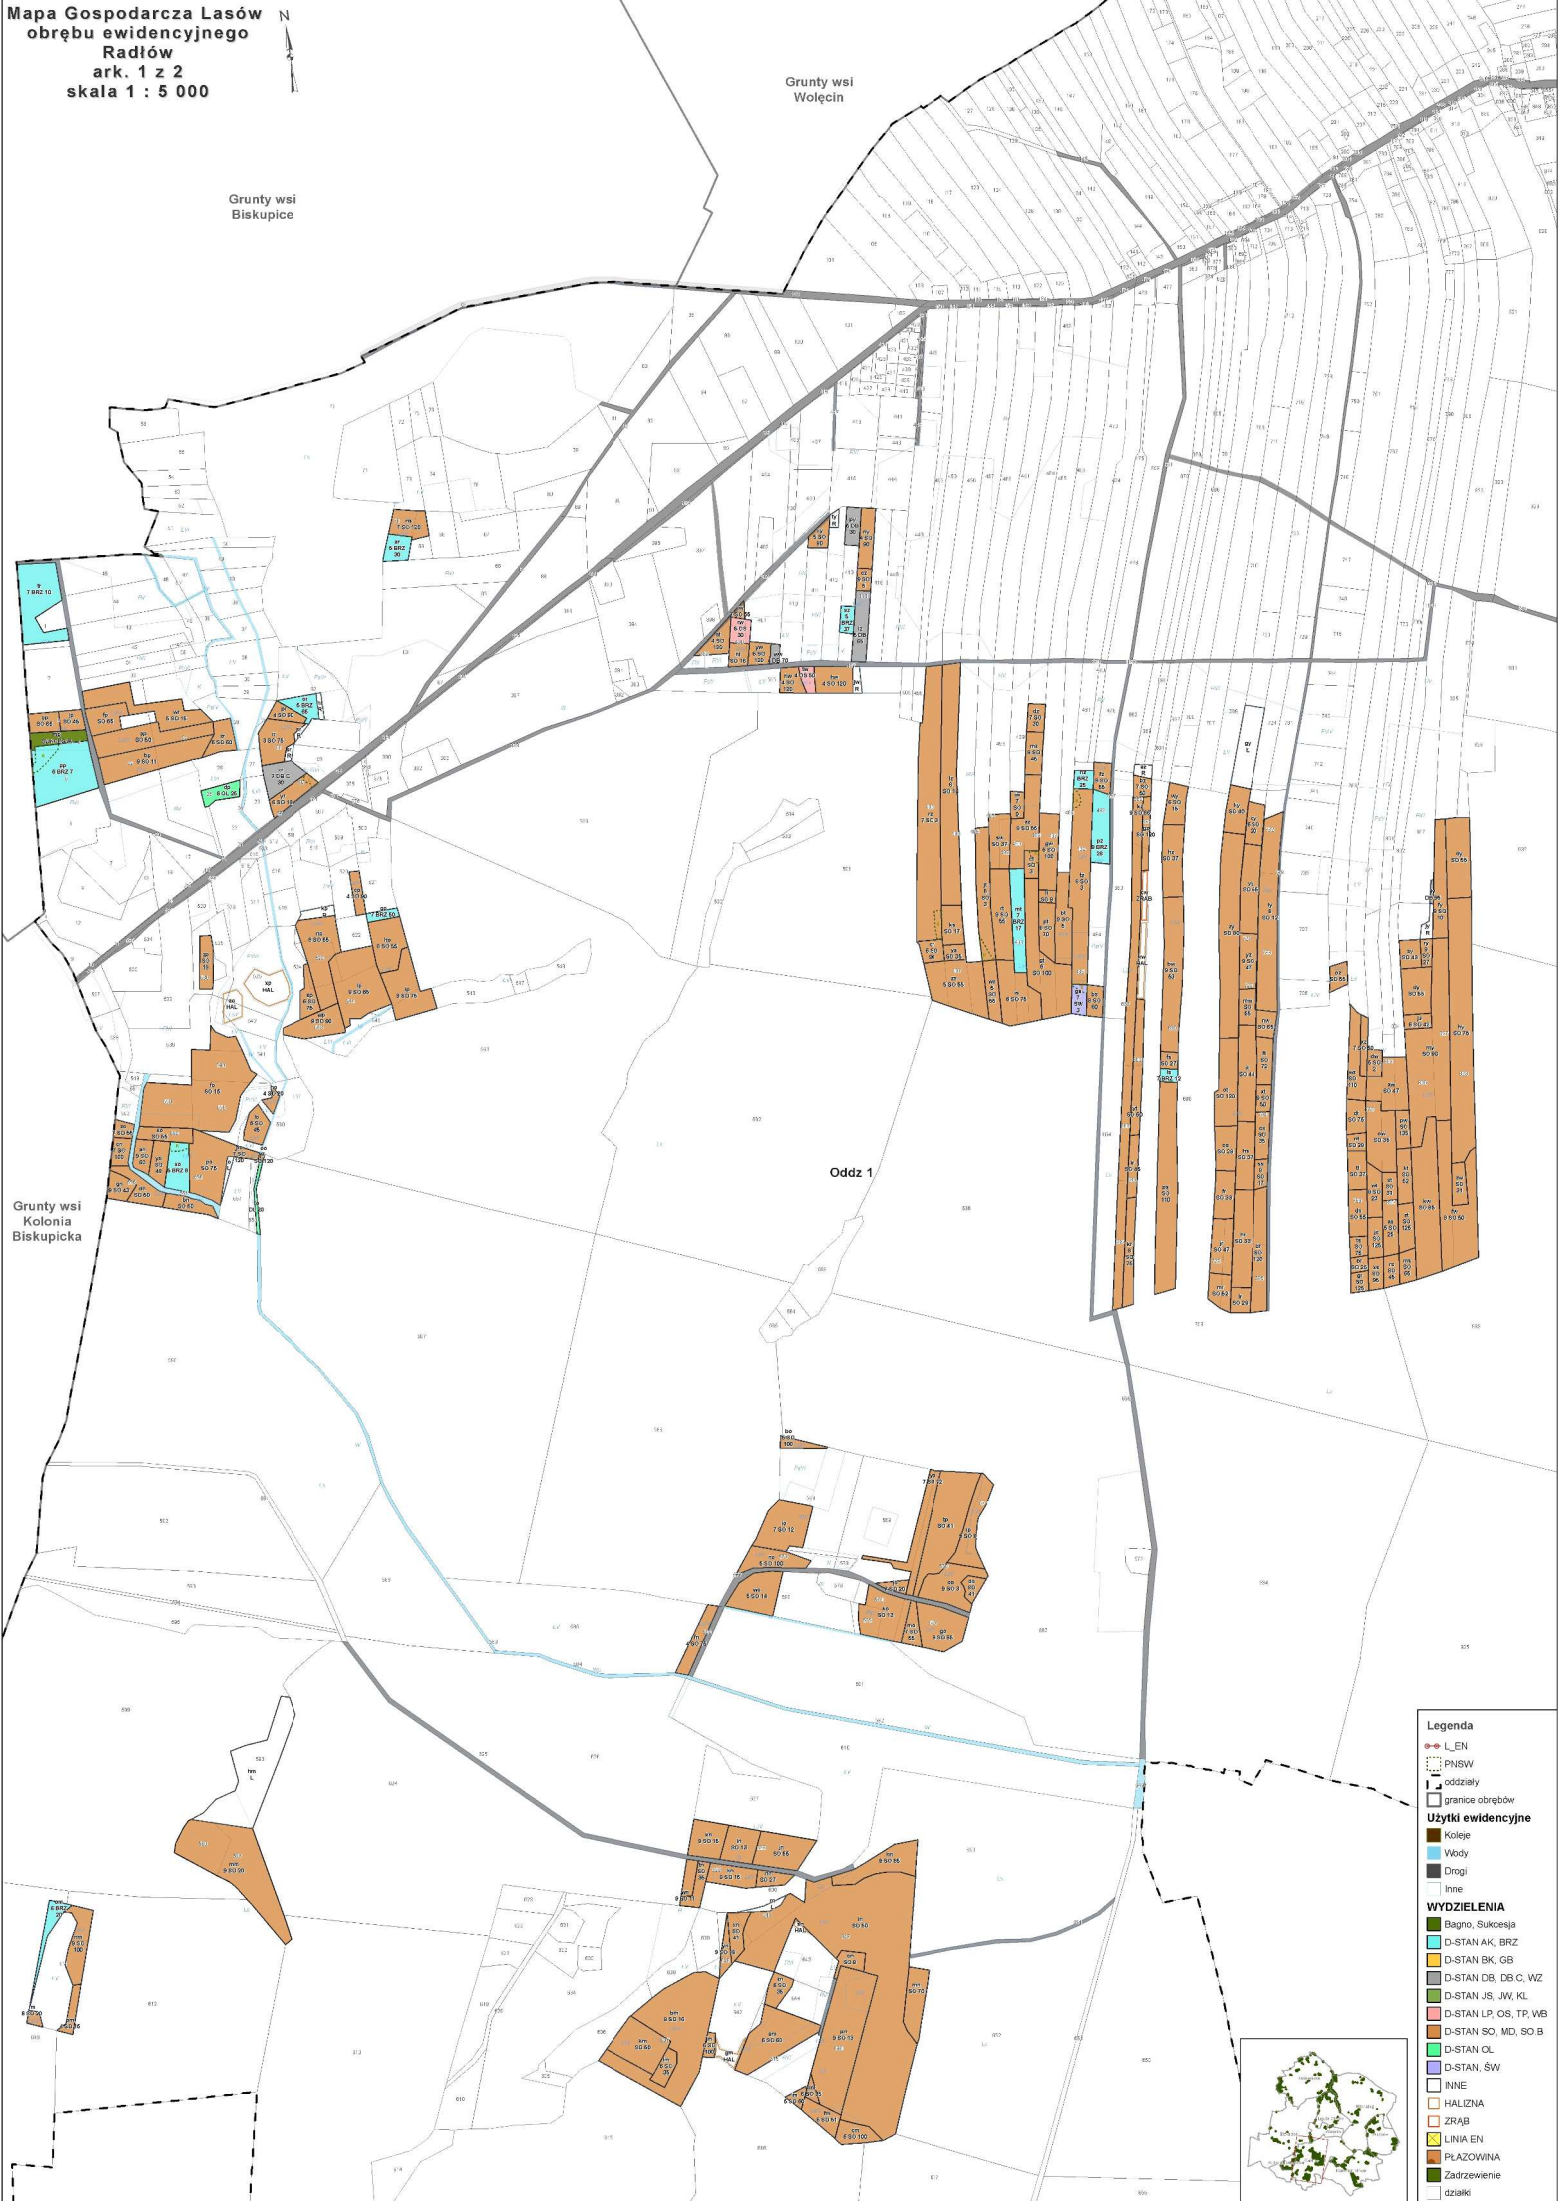

Mapa Gospodarcza Lasów  
 obrębu ewidencyjnego  
 Radłów  
 ark. 1 z 2  
 skala 1 : 5 000

Grunty wsi  
Kolonia  
Biskupicka

Grunty wsi  
Biskupice

Grunty wsi  
Wolęcin

Oddz 1

**Legenda**

- L\_EN
- ⋯ PNSW
- ▭ oddziały
- ▭ granice obrębów
- Użytki ewidencyjne**
- Koleje
- Włody
- Odrogi
- Inne
- WYDZIELENIA**
- Bagno, Sukcesja
- D-STAN AK, BRZ
- D-STAN BK, GB
- D-STAN DB, D8 C, WZ
- D-STAN JS, JW, KL
- D-STAN LP, OS, TP, WB
- D-STAN SO, MD, SO.B
- D-STAN OL
- D-STAN SW
- INNE
- HALIZNA
- ZRĄB
- LINIA EN
- PŁAZOWINA
- Zadrzewienie
- ▭ działki