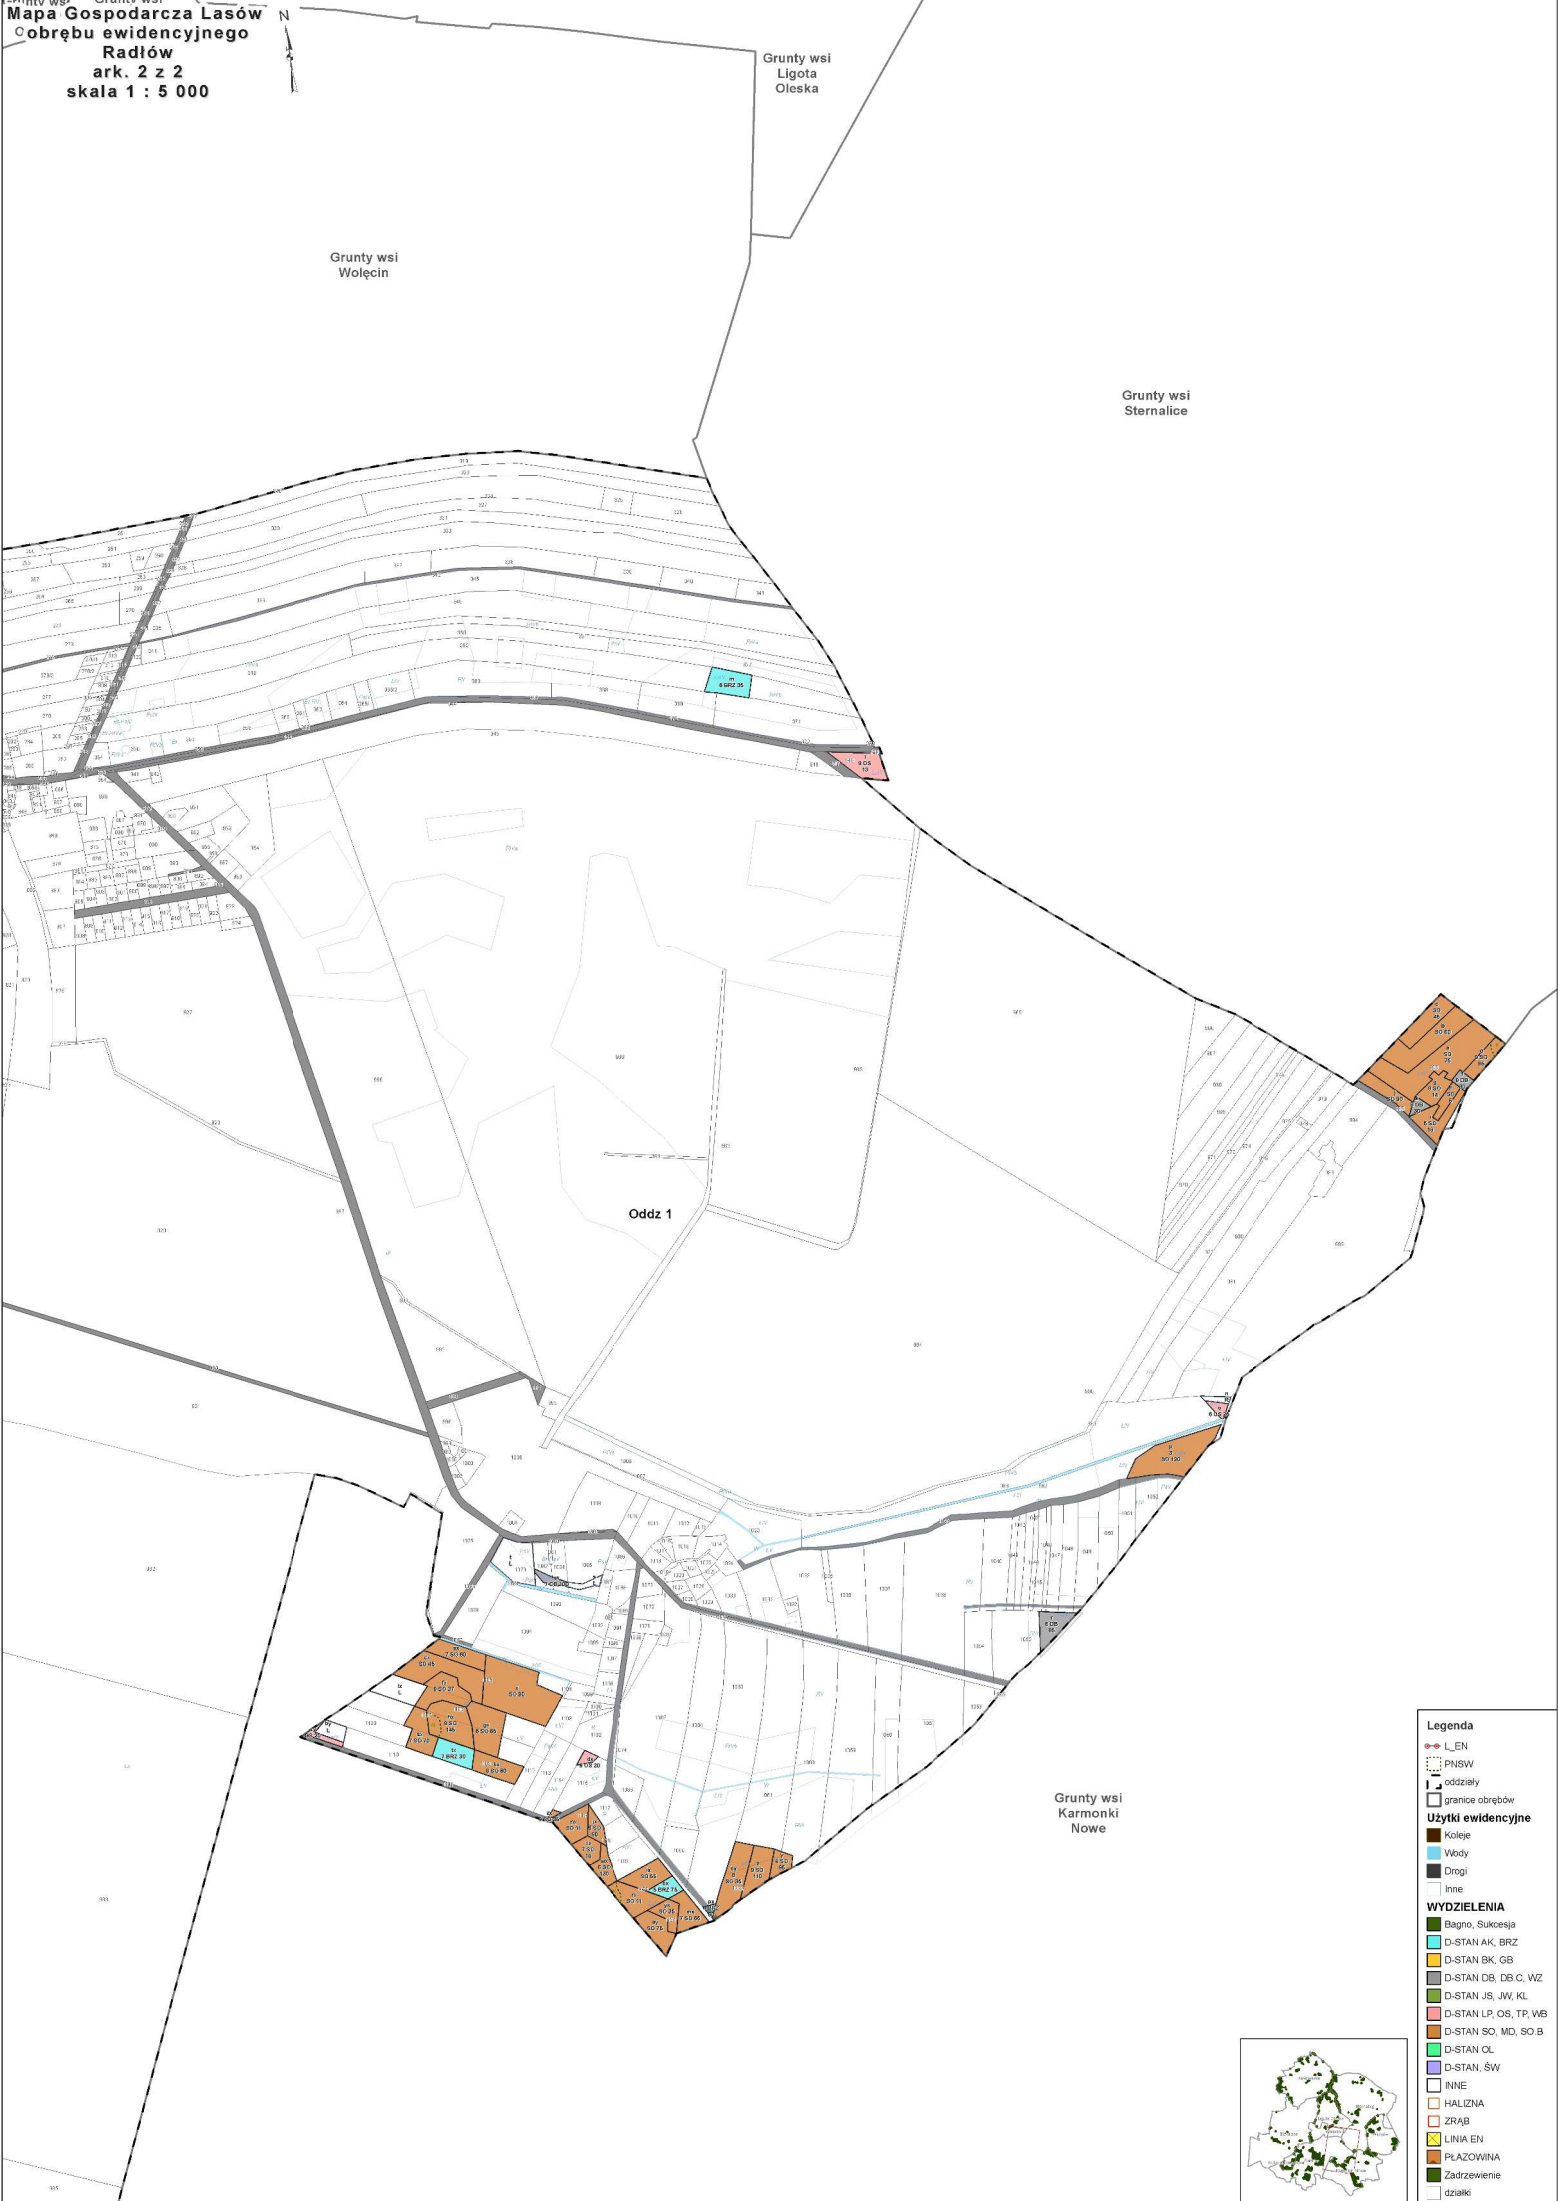

Grunty wsi  
 Ligota  
 Oleska

Grunty wsi  
 Wołęcín

Grunty wsi  
 Sternalice

Oddz 1

Grunty wsi  
 Karmonki  
 Nowe

**Legenda**

- L\_EN
- ⋯ PNSW
- ▬ oddziały
- ▬ granice obszaru ewidencyjnego
- Koleje
- Włody
- Drogi
- Inne

**WYDZIELENIA**

- Bagno, Sukcesja
- D-STAN AK, BRZ
- D-STAN BK, GB
- D-STAN DB, D8 C, WZ
- D-STAN JS, JW, KL
- D-STAN LP, OS, TP, WB
- D-STAN SO, MD, SO.B
- D-STAN OL
- D-STAN, SW
- INNE
- HALIZNA
- ZRAB
- LINIA EN
- PŁAZOWINA
- Zadrzewienie
- działki