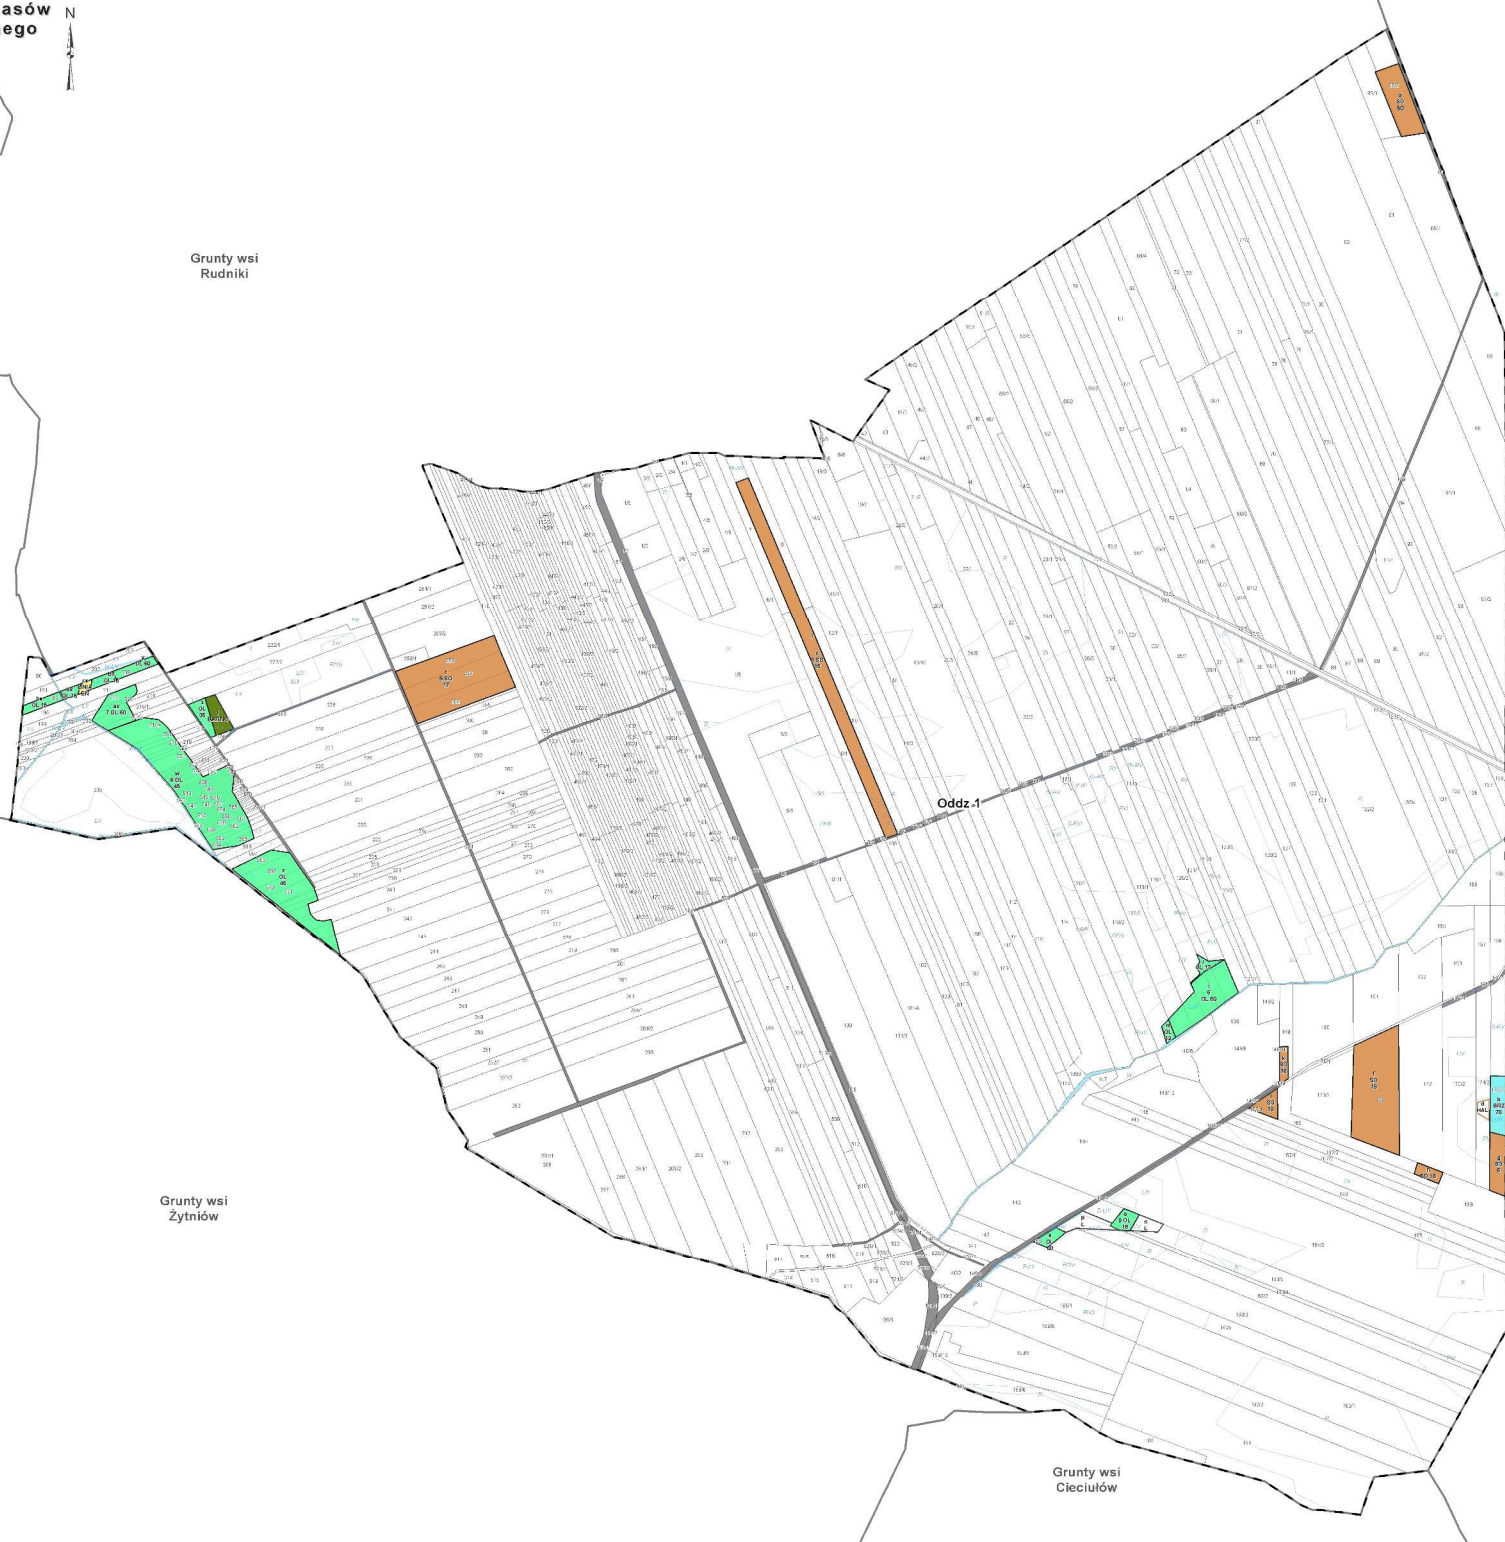

Grunty wsi
Rudniki

Grunty wsi
Skotnica -
Porąbki

Grunty wsi
Mirowszczyzna

Grunty wsi
Żytniów

Grunty wsi
Jaworzno
Bankowe

Grunty wsi
Ciecuiów

Legenda

- L_EN
- PNSW
- oddziały
- granice obrębów

Użytki ewidencyjne

- Koleje
- Wiedzy
- Drogi
- Inne

WYDZIELENIA

- Bągno, Sukcesja
- D-STAN AK, BRZ
- D-STAN BK, GB
- D-STAN DB, DB C, WZ
- D-STAN JS, JW, KL
- D-STAN LP, OS, TP, WB
- D-STAN SO, MD, SO, B
- D-STAN OL
- D-STAN, SW
- INNE
- HALIZNA
- ZRAB
- LINIA EN
- PŁAZOWINA
- Zadrzewienie
- działki