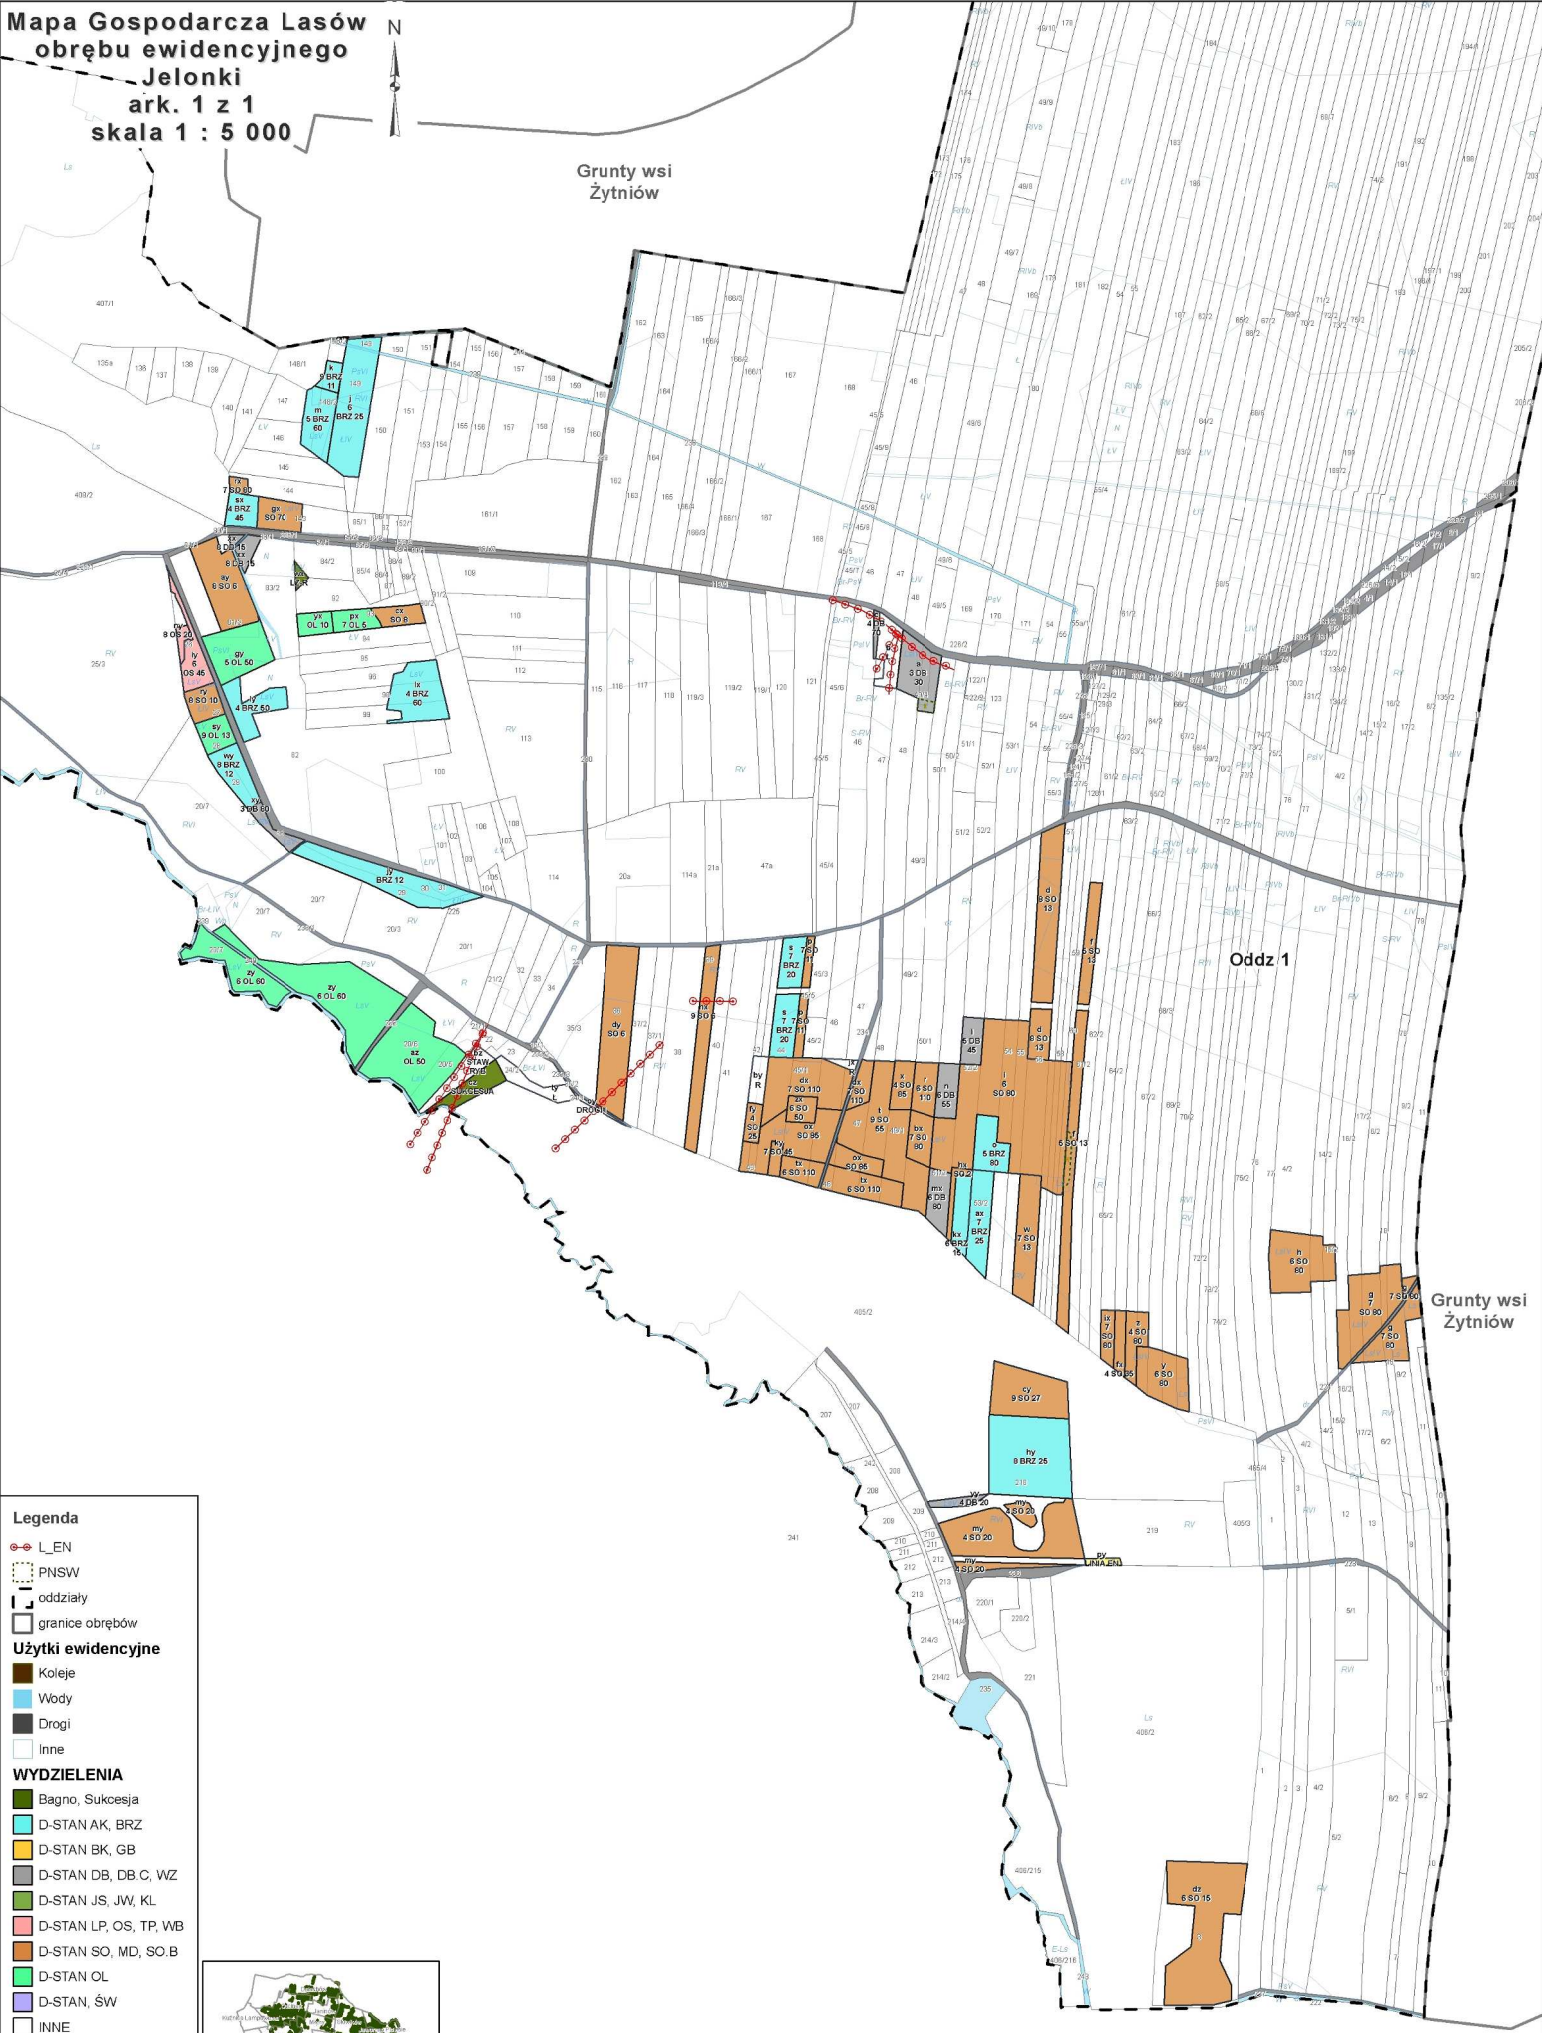

**Mapa Gospodarcza Lasów
obrębu ewidencyjnego
Jelonki
ark. 1 z 1
skala 1 : 5 000**

Grunty wsi
Żytniów

Oddz 1

Grunty wsi
Żytniów

- Legenda**
- L_EN
 - PNSW
 - oddziały
 - granice obrębów
- Użytki ewidencyjne**
- Koleje
 - Wody
 - Drogi
 - Inne
- WYDZIELENIA**
- Bagno, Sukcesja
 - D-STAN AK, BRZ
 - D-STAN BK, GB
 - D-STAN DB, DB C, WZ
 - D-STAN JS, JW, KL
 - D-STAN LP, OS, TP, WB
 - D-STAN SO, MD, SO.B
 - D-STAN OL
 - D-STAN, ŚW
 - INNE
 - HALIZNA
 - ZRAŁ
 - LINIA EN
 - PŁAZOWINA
 - Zadrzewienie
 - działki