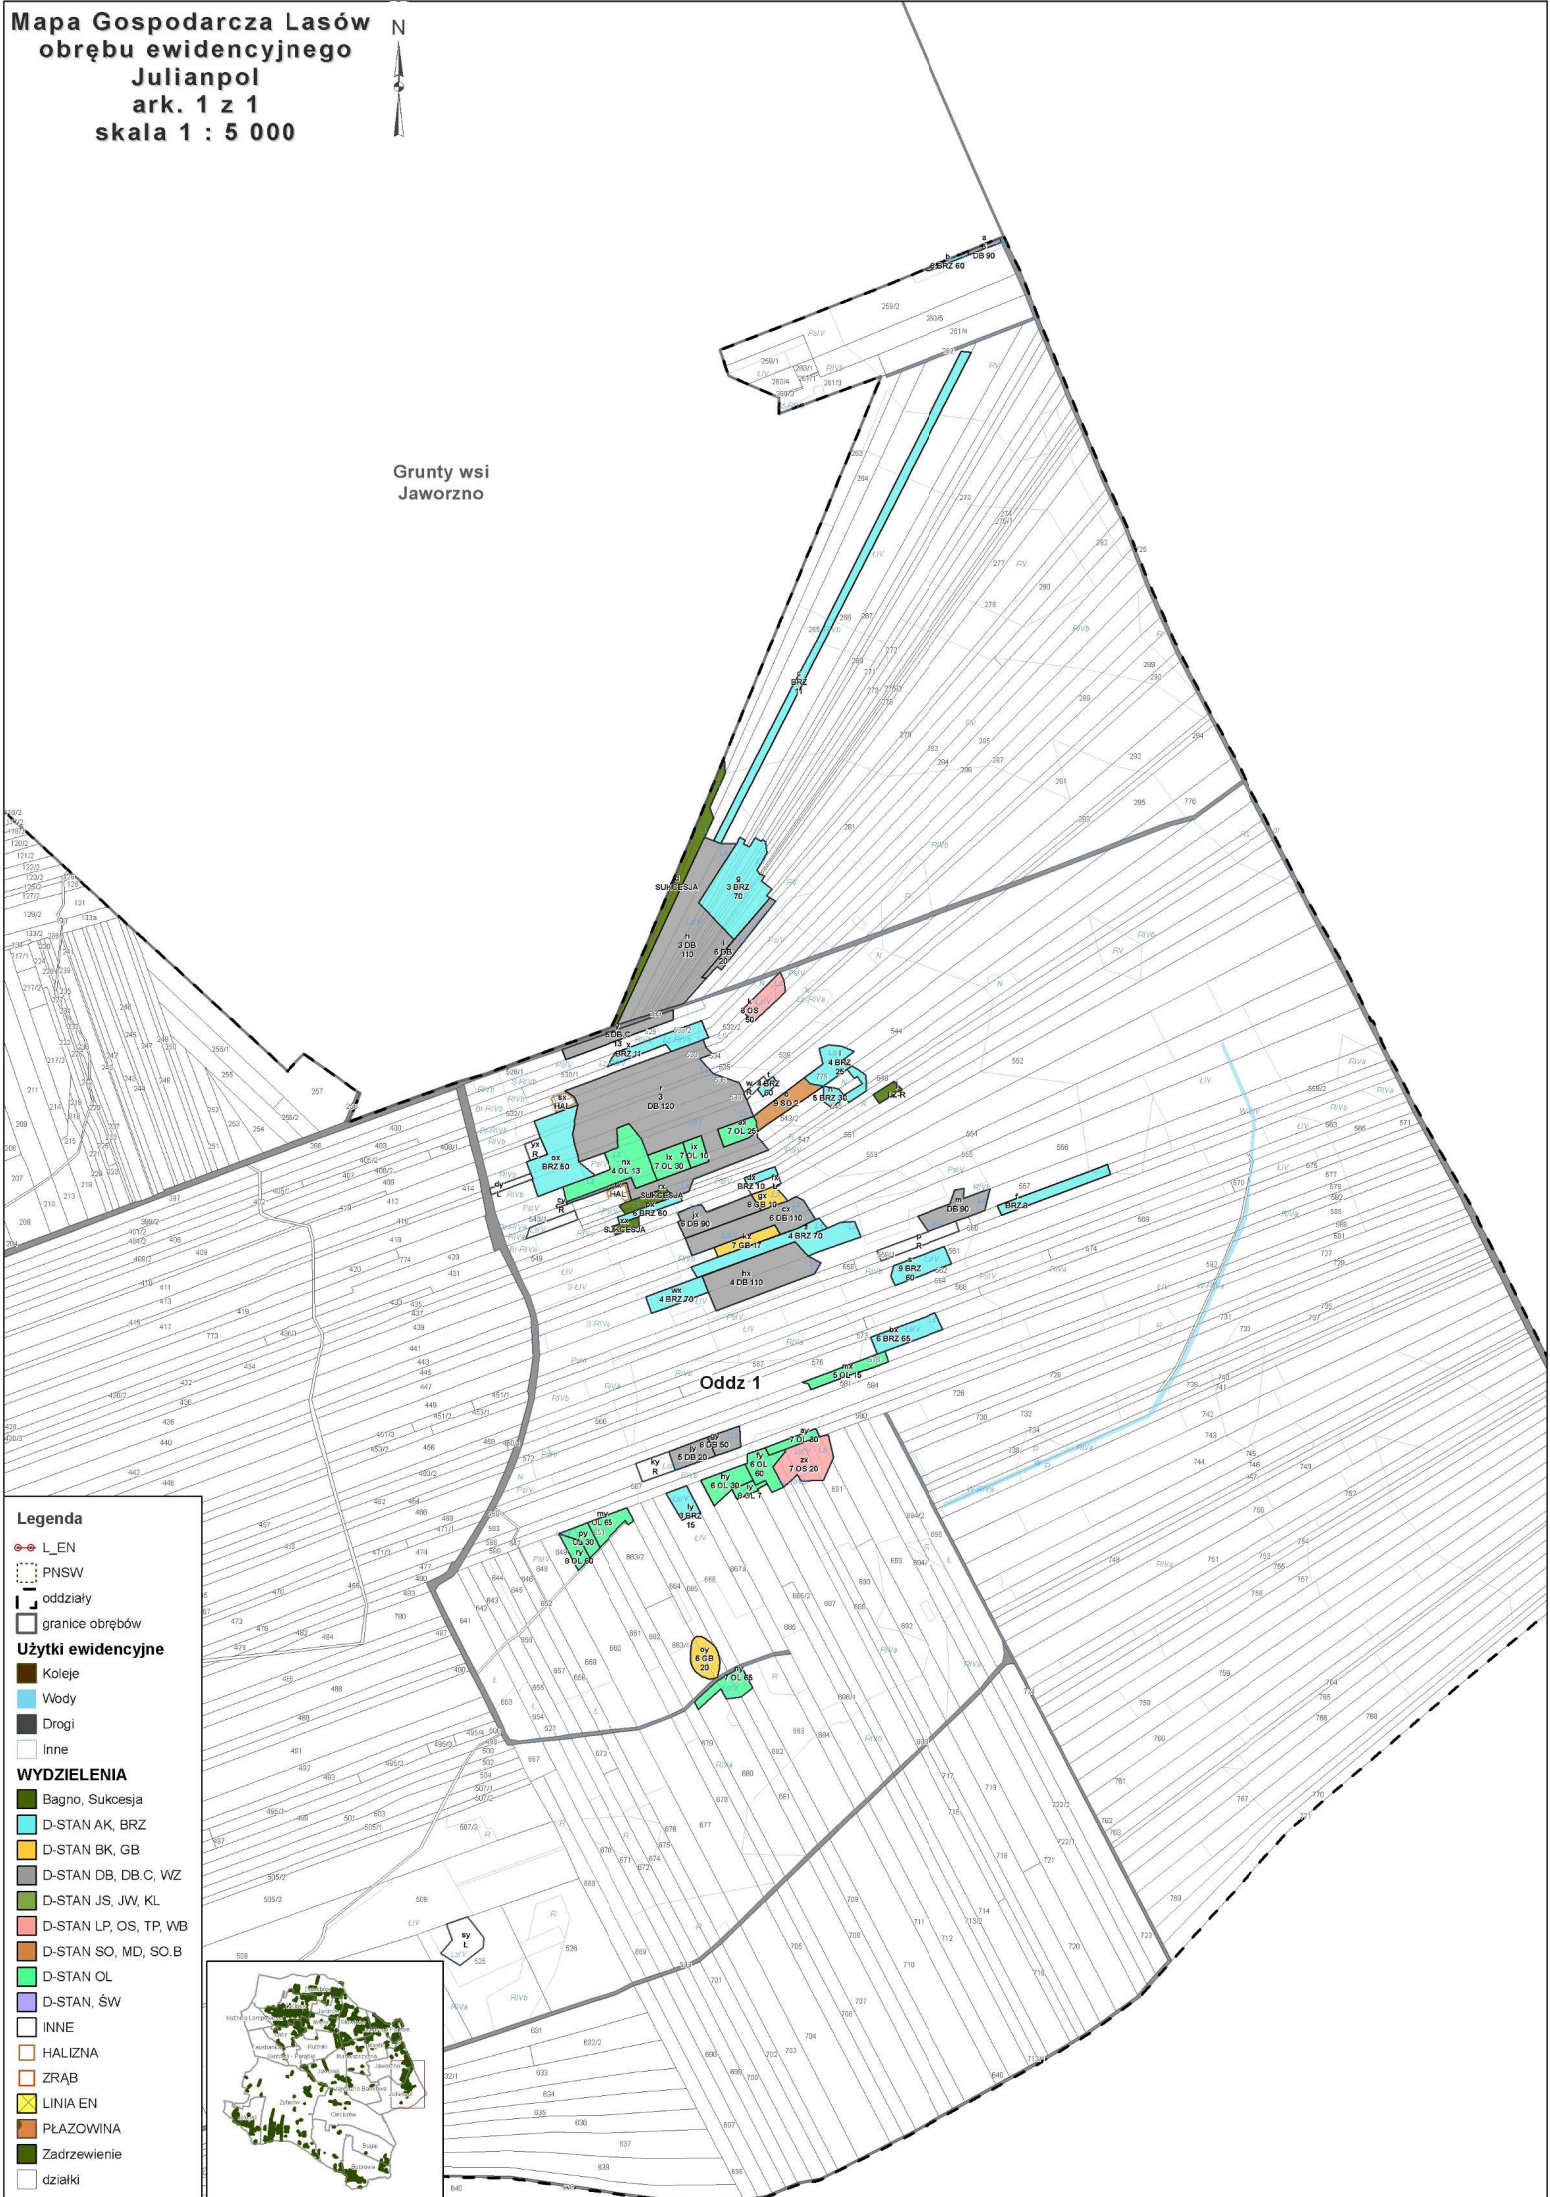

**Mapa Gospodarcza Lasów  
obrębu ewidencyjnego  
Julianopol  
ark. 1 z 1  
skala 1 : 5 000**

Grunty wsi  
Jaworzno

**Legenda**

- L\_EN
- PNSW
- oddziały
- granice obrębów

**Użytki ewidencyjne**

- Koleje
- Wody
- Drogi
- Inne

**WYDZIELENIA**

- Bagno, Sukcesja
- D-STAN AK, BRZ
- D-STAN BK, GB
- D-STAN DB, DB C, WZ
- D-STAN JS, JW, KL
- D-STAN LP, OS, TP, WB
- D-STAN SO, MD, SO.B
- D-STAN OL
- D-STAN, ŚW
- INNE
- HALIZNA
- ZRĄB
- LINIA EN
- PŁAZOWINA
- Zadrzewienie
- działki